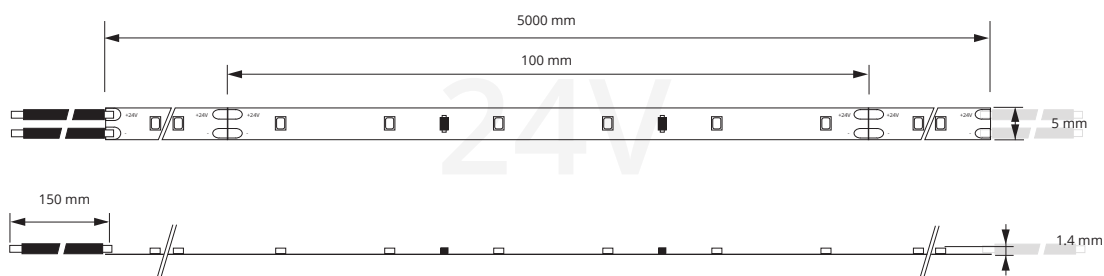

### Key Features

- Top-quality components,
- LEDs binned in 3 MacAdam steps,
- LED strip efficiency up to 103 lm / W,
- 5mm wide FPC,
- 60 LEDs per meter,
- high color rendering index CRI Ra90 +,
- dimmable,
- supply voltage 24V DC,
- protection against polarity reversal,
- a thermally conductive adhesive, easy installation on surface,
- IP20 and IP68 Ingress Protection Rating possible,
- possible installation by double-sided adhesive tape,
- cutting possibility every 100mm,
- packed on 5m rolls,
- possibility to make long rolls,
- designed and manufactured in Poland

## Specyfikacja techniczna

Technical specifications

<b>Rozmiar obudowy LED</b> LED package size	2216
<b>Ilość LED</b> LED quantity	60/m
<b>Sekcja cięcia</b> Cutting section	100 mm
<b>Max. pobór mocy</b> Max. power consumption	5 W/m
<b>Skuteczność świetlna</b> Luminous efficacy	103 lm/W
<b>Binowanie</b> Binning	3 SDCM
<b>Kąt świecenia</b> Beam angle	120°
<b>Napięcie zasilania</b> Nominal voltage	24V DC
<b>Klasa szczelności</b> IP rating	IP20 IP68
<b>Współczynnik oddawania barw</b> Colour rendering index	90+
<b>Ściemnianie</b> Dimmable	Tak Yes

## Parametry świetlne

Light parameters

Kolor Colour	IP20	IP68	Moc świetlna Luminous flux
ciepły warm	2700 K	-	493 lm/m
ciepły warm	3000 K	3200 K	504 lm/m
dzienny daylight	4000 K	4100 K	515 lm/m
zimny cold	6000 K	6200 K	530 lm/m
czerwony red	620 - 630 nm		62 lm/m
żółty yellow	588 - 593 nm		63 lm/m
zielony green	510 - 530 nm		356 lm/m
niebieski blue	460 - 470 nm		90 lm/m

## Wymiary Dimensions