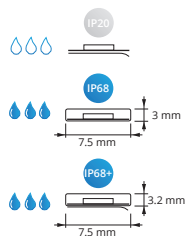

Warianty klasy szczelności

Ingress protection rating variants

Montaż do podłoża przy pomocy dwustronnej taśmy klejącej. ¹⁾
Installation by means of double-sided adhesive tape. ¹⁾

Odporna na zachłapania i zanurzenia w wodzie. Montaż do podłoża przy pomocy silikonu neutralnego (dostępny w naszej ofercie). ²⁾
Waterproof. Installation by means of neutral silicone (available in offer). ²⁾

Odporna na zachłapania. Montaż do podłoża przy pomocy dwustronnej taśmy klejącej ¹⁾ lub silikonu neutralnego bezkwasowego (dostępny w naszej ofercie). ²⁾
Waterproof. Installation by means of double-sided adhesive tape ¹⁾ or neutral silicone - non acid (available in offer). ²⁾

¹⁾ Dołączona dwustronna taśma klejąca 3M 9088 lub 9448A.

¹⁾ 3M 9088 or 9448A double-sided adhesive attached.

²⁾ Use only neutral silicone. We recommend Parasilico AM 85-1T